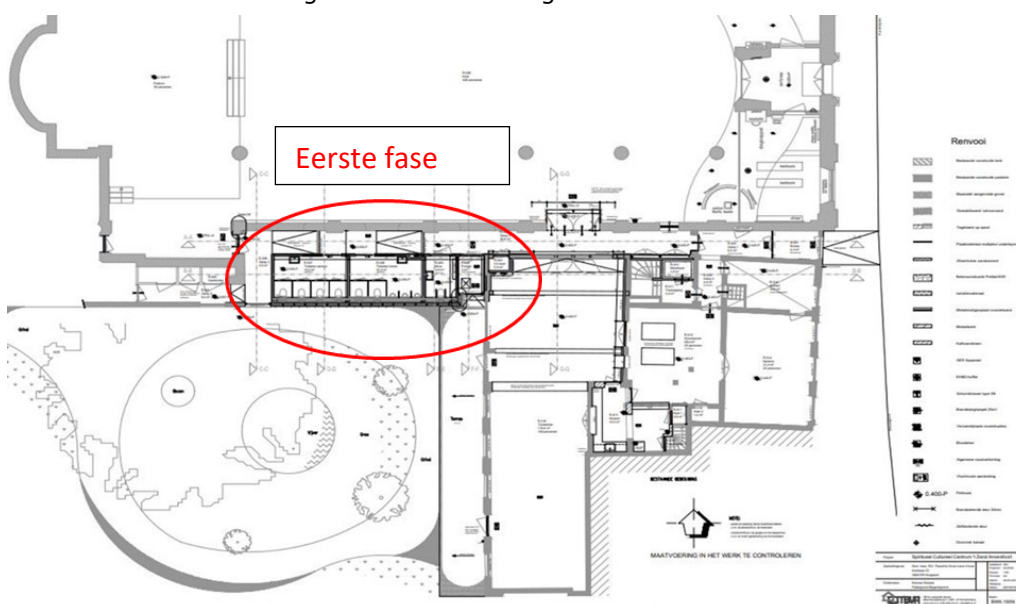

Bouwtekening 1

Hieronder een afbeelding van de verbouwing fase 1.

Wij hebben een ANBI status. Wellicht is het fiscaal interessant om uw gift over 5 jaren te spreiden. U kunt hiervoor contact opnemen met M. Boersen van de SFX locatie raad.